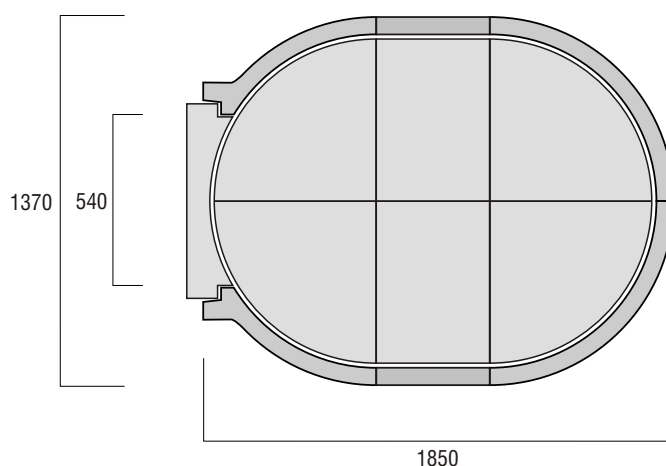

SORRENTO

Mod.120x165 - Forno a legna domestico

Modello	SORRENTO
Componenti	n° 6 piastre di base n° 6 elementi di volta* n° 1 davanzale n° 1 sportello metallico con termometro**
Dimensioni	Forno (mm) - 1370L x 1850W x 620H Canna Fumaria (mm) - 250L x 250W x 250Ø
Peso	Kg 570

* Disponibili con pareti verticali interne rivestite in mattoni refrattari (opzionale)
** Disponibile, in alternativa, sportello in refrattario con termometro (opzionale)

Kit Archi Opzionali

Kit	Arco Tondo	Kit	Arco Quadro	Kit	Arco Bocca Aperta
Componenti	Arco finto mattone, cappa std. n°2 spallette laterali, davanzale	Componenti	Arco finto mattone, cappa std. n°2 spallette laterali, davanzale	Componenti	Arco finto mattone, cappa std. n°2 spallette laterali, davanzale
Dimensioni	mm 925L x 350W x 650H	Dimensioni	mm 940L x 350W x 650H	Dimensioni	mm 1150L x 430W x 650H
Peso	Kg 113	Peso	Kg 115	Peso	Kg 160