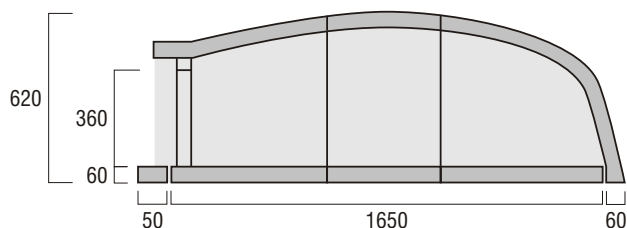

SORRENTO

Mod.120x165 - Forno a legna domestico

Modello	SORRENTO
Componenti	n° 6 piastre di base n° 6 elementi di volta* n° 1 davanzale n° 1 sportello metallico con termometro**
Dimensioni	Forno (mm) - 1370L x 1850W x 620H Canna Fumaria (mm) - 250L x 250W x 250Ø
Peso	Kg 570

* Disponibili con pareti verticali interne rivestite in mattoni refrattari (opzionale)
** Disponibile, in alternativa, sportello in refrattario con termometro (opzionale)

Kit Archi Opzionali

Kit	Arco Tondo	Kit	Arco Quadro	Kit	Arco Bocca Aperta
Componenti	Arco finto mattone, cappa std. n°2 spallette laterali, davanzale	Componenti	Arco finto mattone, cappa std. n°2 spallette laterali, davanzale	Componenti	Arco finto mattone, cappa std. n°2 spallette laterali, davanzale
Dimensioni	mm 925L x 350W x 650H	Dimensioni	mm 940L x 350W x 650H	Dimensioni	mm 1150L x 430W x 650H
Peso	Kg 113	Peso	Kg 115	Peso	Kg 160