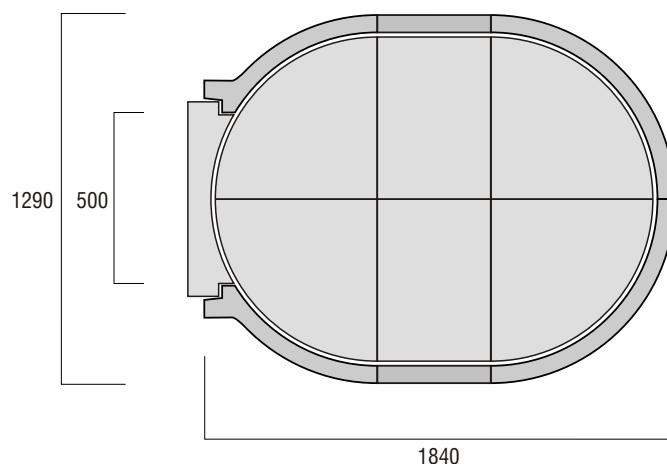

PROCIDA

Mod.110x160 - Forno a legna domestico

Modello	PROCIDA
Componenti	n° 6 piastre di base n° 6 elementi di volta* n° 1 davanzale n° 1 sportello metallico con termometro**
Dimensioni	Forno (mm) - 1290L x 1840W x 620H Canna Fumaria (mm) - 250L x 250W x 250Ø
Peso	Kg 555
* Disponibili con pareti verticali interne rivestite in mattoni refrattari (opzionale) ** Disponibile, in alternativa, sportello in refrattario con termometro (opzionale)	

Kit Archi Opzionali

Kit	Arco Tondo	Kit	Arco Quadro	Kit	Arco Bocca Aperta
Componenti	Arco finto mattone, cappa std. n°2 spallette laterali, davanzale	Componenti	Arco finto mattone, cappa std. n°2 spallette laterali, davanzale	Componenti	Arco finto mattone, cappa std. n°2 spallette laterali, davanzale
Dimensioni	mm 880L x 350W x 600H	Dimensioni	mm 900L x 350W x 580H	Dimensioni	mm 1050L x 430W x 580H
Peso	Kg 95	Peso	Kg 105	Peso	Kg 140