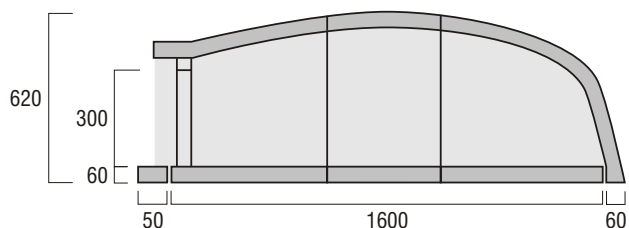

PROCIDA

Mod.110x160 - Forno a legna domestico

Modello	PROCIDA
Componenti	n° 6 piastre di base n° 6 elementi di volta* n° 1 davanzale n° 1 sportello metallico con termometro**
Dimensioni	Forno (mm) - 1290L x 1840W x 620H Canna Fumaria (mm) - 250L x 250W x 250Ø
Peso	Kg 555
* Disponibili con pareti verticali interne rivestite in mattoni refrattari (opzionale) ** Disponibile, in alternativa, sportello in refrattario con termometro (opzionale)	

Kit Archi Opzionali

Kit	Arco Tondo	Kit	Arco Quadro	Kit	Arco Bocca Aperta
Componenti	Arco finto mattone, cappa std. n°2 spallette laterali, davanzale	Componenti	Arco finto mattone, cappa std. n°2 spallette laterali, davanzale	Componenti	Arco finto mattone, cappa std. n°2 spallette laterali, davanzale
Dimensioni	mm 880L x 350W x 600H	Dimensioni	mm 900L x 350W x 580H	Dimensioni	mm 1050L x 430W x 580H
Peso	Kg 95	Peso	Kg 105	Peso	Kg 140