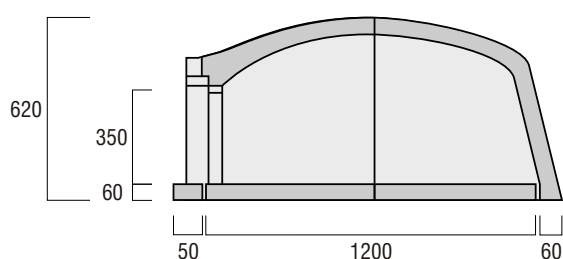

# POSITANO

Mod.120 - Forno a legna domestico

Modello	POSITANO
<b>Componenti</b>	n° 4 piastre di base n° 4 elementi di volta* n° 1 davanzale n° 1 sportello metallico con termometro**
<b>Dimensioni</b>	Forno (mm) - 1370L x 1400W x 620H Canna Fumaria (mm) - 250L x 250W x 250Ø
<b>Peso</b>	Kg 405
* Disponibili con pareti verticali interne rivestite in mattoni refrattari (opzionale) ** Disponibile, in alternativa, sportello in refrattario con termometro (opzionale)	

## Kit Archi Opzionali

Kit	Arco Tondo	Kit	Arco Quadro	Kit	Arco Bocca Aperta
<b>Componenti</b>	Arco finto mattone, cappa std. n°2 spallette laterali, davanzale	<b>Componenti</b>	Arco finto mattone, cappa std. n°2 spallette laterali, davanzale	<b>Componenti</b>	Arco finto mattone, cappa std. n°2 spallette laterali, davanzale
<b>Dimensioni</b>	mm 925L x 350W x 650H	<b>Dimensioni</b>	mm 940L x 350W x 650H	<b>Dimensioni</b>	mm 1150L x 430W x 650H
<b>Peso</b>	Kg 113	<b>Peso</b>	Kg 115	<b>Peso</b>	Kg 160