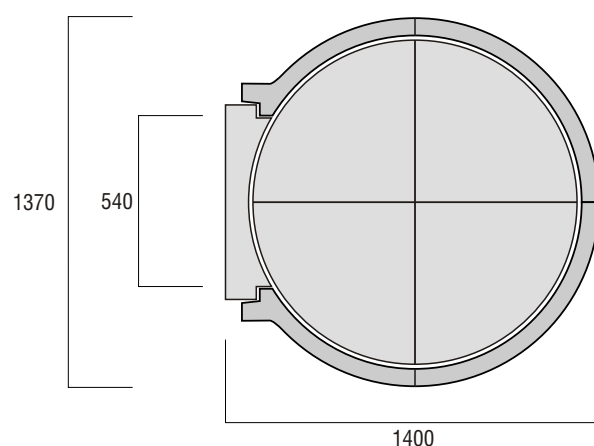

# POSITANO

Mod.120 - Forno a legna domestico

Modello	POSITANO
<b>Componenti</b>	n° 4 piastre di base n° 4 elementi di volta* n° 1 davanzale n° 1 sportello metallico con termometro**
<b>Dimensioni</b>	Forno (mm) - 1370L x 1400W x 620H Canna Fumaria (mm) - 250L x 250W x 250Ø
<b>Peso</b>	Kg 405
* Disponibili con pareti verticali interne rivestite in mattoni refrattari (opzionale) ** Disponibile, in alternativa, sportello in refrattario con termometro (opzionale)	

## Kit Archi Opzionali

Kit	Arco Tondo	Kit	Arco Quadro	Kit	Arco Bocca Aperta
<b>Componenti</b>	Arco finto mattone, cappa std. n°2 spallette laterali, davanzale	<b>Componenti</b>	Arco finto mattone, cappa std. n°2 spallette laterali, davanzale	<b>Componenti</b>	Arco finto mattone, cappa std. n°2 spallette laterali, davanzale
<b>Dimensioni</b>	mm 925L x 350W x 650H	<b>Dimensioni</b>	mm 940L x 350W x 650H	<b>Dimensioni</b>	mm 1150L x 430W x 650H
<b>Peso</b>	Kg 113	<b>Peso</b>	Kg 115	<b>Peso</b>	Kg 160