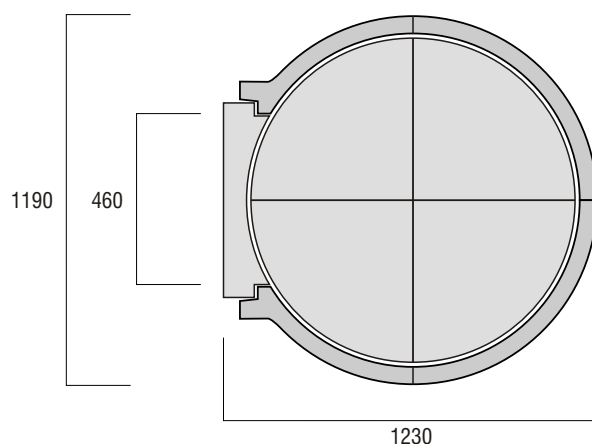

AMALFI

Mod.100 - Forno a legna domestico

Modello	AMALFI
Componenti	n° 4 piastre di base n° 4 elementi di volta* n° 1 davanzale n° 1 sportello metallico con termometro**
Dimensioni	Forno (mm) - 1190L x 1230W x 560H Canna Fumaria (mm) - 250L x 250W x 250Ø
Peso	Kg 260

* Disponibili con pareti verticali interne rivestite in mattoni refrattari (opzionale)
** Disponibile, in alternativa, sportello in refrattario con termometro (opzionale)

Kit Archi Opzionali

Kit	Arco Tondo	Kit	Arco Quadro	Kit	Arco Bocca Aperta
Componenti	Arco finto mattone, cappa std. n°2 spallette laterali, davanzale	Componenti	Arco finto mattone, cappa std. n°2 spallette laterali, davanzale	Componenti	Arco finto mattone, cappa std. n°2 spallette laterali, davanzale
Dimensioni	mm 810L x 350W x 600H	Dimensioni	mm 830L x 350W x 550H	Dimensioni	mm 1000L x 430W x 560H
Peso	Kg 89	Peso	Kg 97	Peso	Kg 130