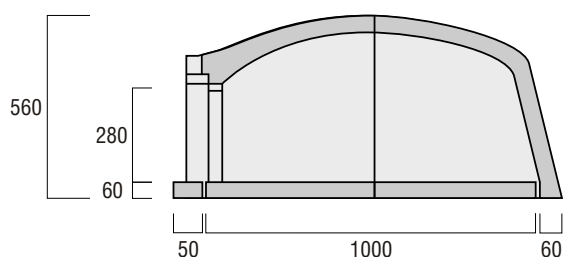

AMALFI

Mod.100 - Forno a legna domestico

Modello	AMALFI
Componenti	n° 4 piastre di base n° 4 elementi di volta* n° 1 davanzale n° 1 sportello metallico con termometro**
Dimensioni	Forno (mm) - 1190L x 1230W x 560H Canna Fumaria (mm) - 250L x 250W x 250Ø
Peso	Kg 260

* Disponibili con pareti verticali interne rivestite in mattoni refrattari (opzionale)
** Disponibile, in alternativa, sportello in refrattario con termometro (opzionale)

Kit Archi Opzionali

Kit	Arco Tondo	Kit	Arco Quadro	Kit	Arco Bocca Aperta
Componenti	Arco finto mattone, cappa std. n°2 spallette laterali, davanzale	Componenti	Arco finto mattone, cappa std. n°2 spallette laterali, davanzale	Componenti	Arco finto mattone, cappa std. n°2 spallette laterali, davanzale
Dimensioni	mm 810L x 350W x 600H	Dimensioni	mm 830L x 350W x 550H	Dimensioni	mm 1000L x 430W x 560H
Peso	Kg 89	Peso	Kg 97	Peso	Kg 130