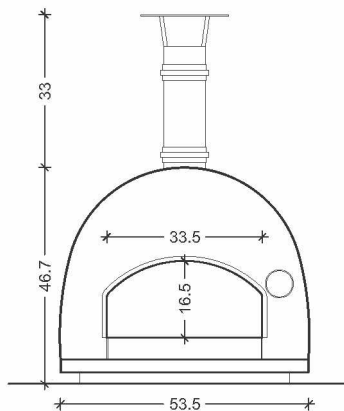

SUBITO PRONTO

Forno a legna domestico - Mod.40x40

98

Vista frontale

Sezione trasversale

Pianta

Montaggio

IMBALLO

BASE D'APPOGGIO

FASE 1

POSIZIONAMENTO SULLA BASE

FASE 2

MANIGLIE ESTRAIBILI

Modello	Forno domestico 40 x 40
Peso forno:	Kg 80
Peso Struttura:	Kg 20
Dimensioni Imballo:	cm 62x68x50 Peso totale kg 100
Piano cottura:	cm 40 x 40
Consumo Legna:	4 Kg ora
Minuti per raggiungere temperatura di cottura:	15
N° PIZZE: 1-2	
PERDITA TEMPERATURA DALLO SPEGNIMENTO	
Dopo 1 ora:	- 80 °
Dopo 2 ore:	-120 °
Dopo 3 ore:	-150 °
ELEMENTI IN DOTAZIONE	
<ul style="list-style-type: none"> - Forno - Sportello metallico - Termometro - Elemento canna fumaria inox diam. 100 + cappello inox - Piedistallo in metallo verniciato - Maniglie estraibili per movimentazione manuale forno 	