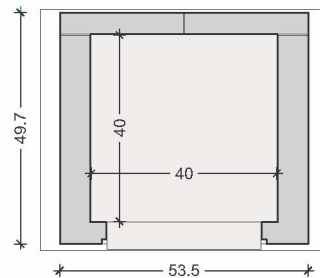

SUBITO PRONTO

Forno a legna domestico - Mod.40x40

98

Vista frontale

Sezione trasversale

Pianta

Montaggio

IMBALLO

BASE D'APPOGGIO

FASE 1

POSIZIONAMENTO SULLA BASE

FASE 2

MANIGLIE ESTRAIBILI

Modello	Forno domestico 40 x 40
Peso forno:	Kg 80
Peso Struttura:	Kg 20
Dimensioni Imballo:	cm 62x68x50 Peso totale kg 100
Piano cottura:	cm 40 x 40
Consumo Legna:	4 Kg ora
Minuti per raggiungere temperatura di cottura:	15
N° PIZZE: 1-2	
PERDITA TEMPERATURA DALLO SPEGNIMENTO	
Dopo 1 ora:	- 80 °
Dopo 2 ore:	-120 °
Dopo 3 ore:	-150 °
ELEMENTI IN DOTAZIONE	
<ul style="list-style-type: none"> - Forno - Sportello metallico - Termometro - Elemento canna fumaria inox diam. 100 + cappello inox - Piedistallo in metallo verniciato - Maniglie estraibili per movimentazione manuale forno 	