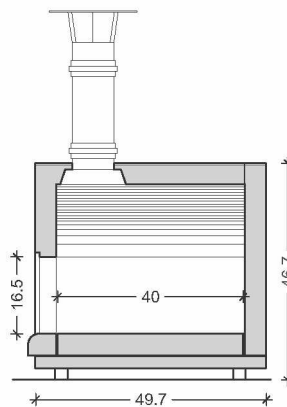

SUBITO PRONTO

Forno a legna domestico - Mod.40x40

98

Vista frontale

Sezione trasversale

Pianta

Montaggio

IMBALLO

BASE D'APPOGGIO

FASE 1

POSIZIONAMENTO SULLA BASE

FASE 2

MANIGLIE ESTRAIBILI

Modello	Forno domestico 40 x 40
Peso forno:	Kg 80
Peso Struttura:	Kg 20
Dimensioni Imballo:	cm 62x68x50 Peso totale kg 100
Piano cottura:	cm 40 x 40
Consumo Legna:	4 Kg ora
Minuti per raggiungere temperatura di cottura:	15
N° PIZZE: 1-2	
PERDITA TEMPERATURA DALLO SPEGNIMENTO	
Dopo 1 ora:	- 80 °
Dopo 2 ore:	-120 °
Dopo 3 ore:	-150 °
ELEMENTI IN DOTAZIONE	
<ul style="list-style-type: none"> - Forno - Sportello metallico - Termometro - Elemento canna fumaria inox diam. 100 + cappello inox - Piedistallo in metallo verniciato - Maniglie estraibili per movimentazione manuale forno 	